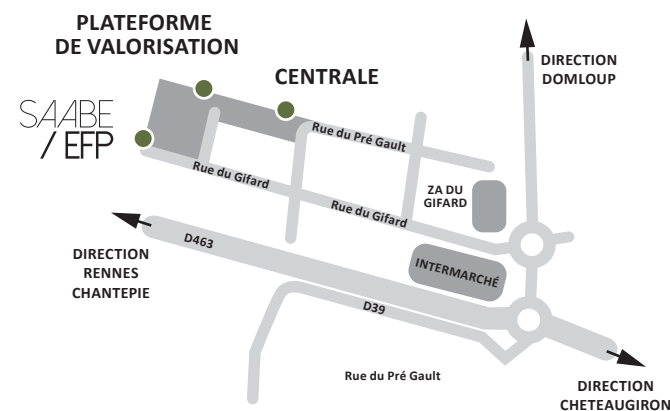

VOS CONTACTS

Z.A. du Gifard
20, route du Gifard - 35410 DOMLOUP
Tél. 02 99 37 39 17 - Fax 02 99 37 52 27
contact@saabe.fr

Thomas POLLE
Dirigeant
06 14 21 64 19
tp@efp35.com

Christophe LAGOUE
Conducteur de travaux
06 12 44 11 24
christophe.lagoue@saabe.fr

Carlos NEVES
Technico-commercial
06 12 44 11 38
carlos.neves@celtivia.com

ACTIVITÉS

au service des mairies,
services techniques,
entreprises, syndicats
et particuliers

TOUTES LES INFOS SUR

www.efp35.com